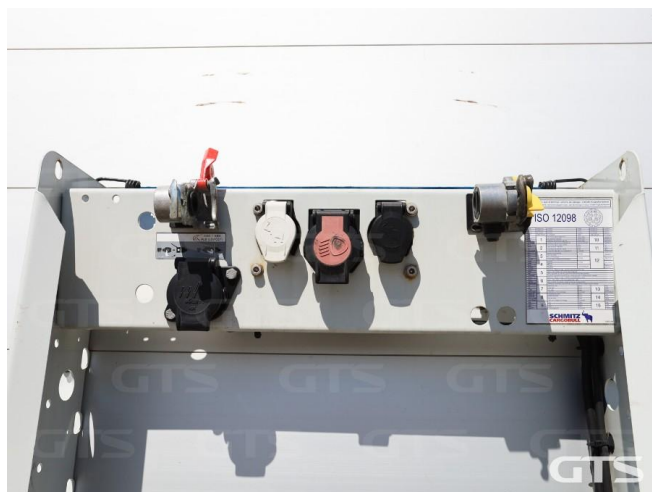

Шторный полуприцеп

Schmitz SCB 2021 г/в

Основные характеристики

Длина: 13.6	Склад: Москва север
Количество осей: 3	Марка осей: Schmitz
Тормоза: Дисковые	Задний портал: Ворота
Тип: Шторный	Держатель запасного колеса
Инструментальный ящик	Обмен техники по схеме trade-in
ABS	Кредит или лизинг в день обращения

Техническое описание

Год изготовления: 2021

Изготовитель: Германия

Разрешенная максимальная масса, кг: 39 000

Масса без нагрузки, кг: 6 367

Грузоподъемность, кг: 32 633

Оси: Schmitz

Тип тормозов: Дисковые

Подвеска: Полурессорная

Дополнительная информация

Шторный полуприцеп Schmitz SCB 2021 г/в

Оригинал ПТС

3 оси

Без пробега по РФ

Цена указана с НДС

- Подъемная крыша